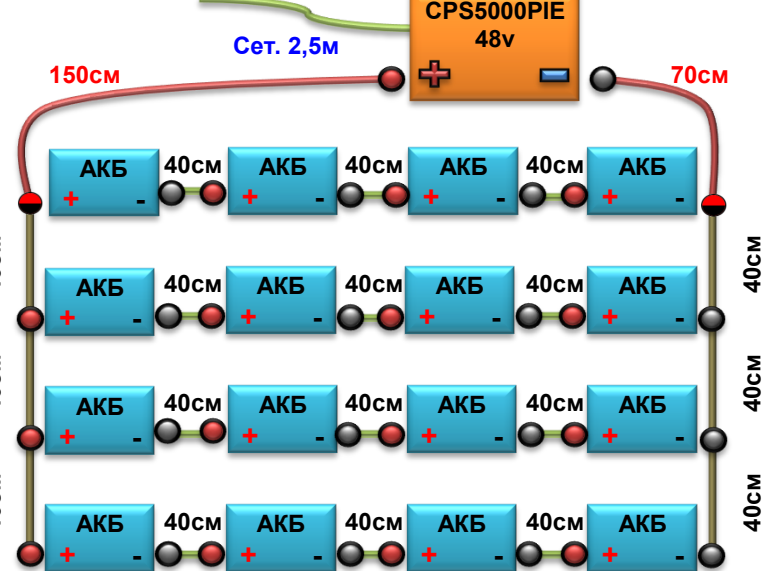

# Стандартная схема подключения АКБ к инвертору

Сет. идёт в комплекте

Мин. кол-во АКБ : 1  
 Макс. кол-во АКБ : 4

Сет. идёт в комплекте

Мин. кол-во АКБ : 1  
 Макс. кол-во АКБ : 4

Мин. кол-во АКБ : 2  
 Макс. кол-во АКБ : 8

Мин. кол-во АКБ : 4  
 Макс. кол-во АКБ : 16