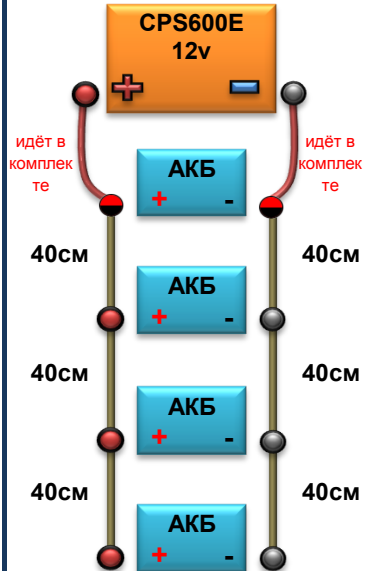

# Стандартная схема подключения АКБ к инвертору

Сет. идёт в комплекте

Мин. кол-во АКБ : 1  
 Макс. кол-во АКБ : 4

Сет. идёт в комплекте

Мин. кол-во АКБ : 1  
 Макс. кол-во АКБ : 4

Мин. кол-во АКБ : 2  
 Макс. кол-во АКБ : 8

Мин. кол-во АКБ : 4  
 Макс. кол-во АКБ : 16