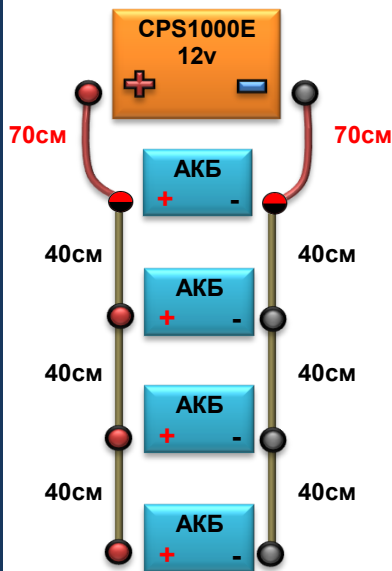

# Стандартная схема подключения АКБ к инвертору

Сет. идёт в комплекте

Мин. кол-во АКБ : 1  
 Макс. кол-во АКБ : 4

Сет. идёт в комплекте

Мин. кол-во АКБ : 1  
 Макс. кол-во АКБ : 4

Мин. кол-во АКБ : 2  
 Макс. кол-во АКБ : 8

Мин. кол-во АКБ : 4  
 Макс. кол-во АКБ : 16